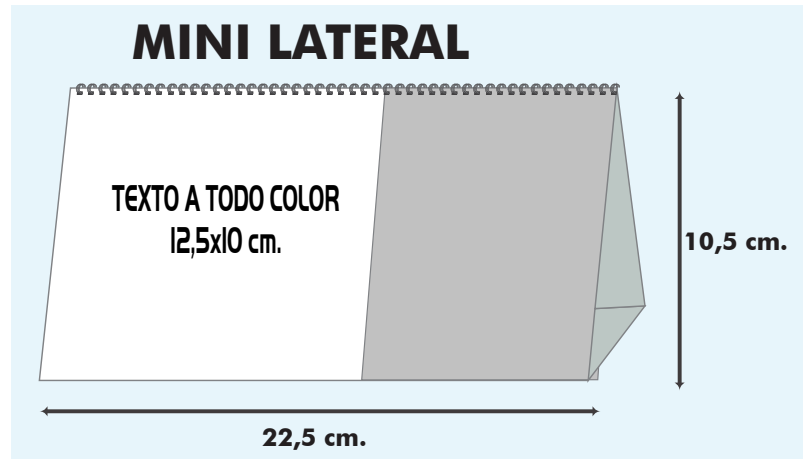

Escoge las láminas que te gusten de este catálogo y anótalas en el campo de referencias. Si lo prefieres también puedes enviárnoslas por mail. Recuerda que el mínimo de calendarios de sobremesa de espiral mini son 100u. y siempre deberás escoger las referencias en múltiplos de 50u.

Para este tipo de calendarios puedes escoger cualquiera de las siguientes referencias o combinarlas entre si:

W-SE33
W-SE34 (Catalán)

W-SE35
13 hojas

W-SE37
W-SE36 (Catalán)

W-SE39

W-SE40
Paisajes Internacionales