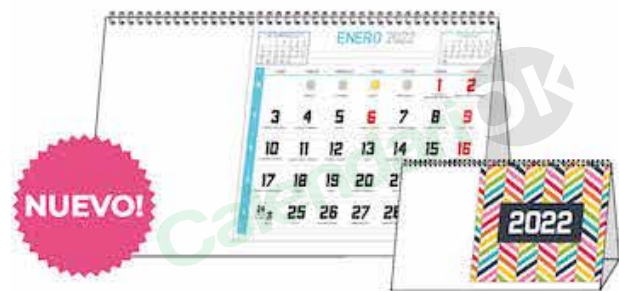

Escoge las láminas que te gusten de este catálogo y anótalas en el campo de referencias. Si lo prefieres también puedes enviárnoslas por mail. Recuerda que el mínimo de calendarios de sobremesa de espiral maxi son 100u. y siempre deberás escoger las referencias en múltiplos de 50u.

Para este tipo de calendarios puedes escoger cualquiera de las siguientes o combinarlas entre si:

W-SE80
(bilibgüe CASTELLANO - INGLÉS)

W-SE81
(bilibgüe CASTELLANO - INGLÉS)

W-SE82

W-SE83