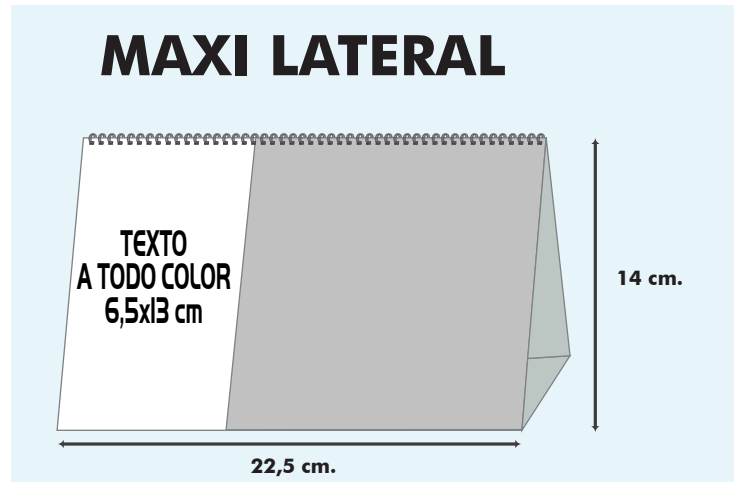

Escoge las láminas que te gusten de este catálogo y anótalas en el campo de referencias. Si lo prefieres también puedes enviárnoslas por mail. Recuerda que el mínimo de calendarios de sobremesa de espiral maxi son 100u. y siempre deberás escoger las referencias en múltiplos de 50u.

Para este tipo de calendarios puedes escoger cualquiera de las siguientes o combinarlas entre si:

W-SE80
(bilibgüe CASTELLANO - INGLÉS)

W-SE81
(bilibgüe CASTELLANO - INGLÉS)

W-SE82

W-SE83