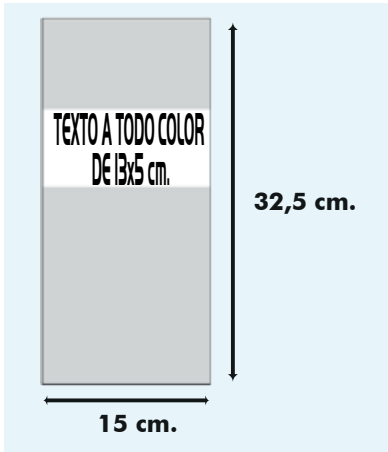

Escoge las láminas que te gusten de este catálogo y anótalas en el campo de referencias. Si lo prefieres también puedes enviárnoslas por mail. Recuerda que el mínimo de calendarios de láminas de cocina son 100u. y siempre deberás escoger las referencias en múltiplos de 50u.

- Tamaño: 15x32,5 cm.
- Publicidad: 13x5 cm.
- Cartón 270 gr.
- Incluye bloc de notas y troquel para poner bolígrafo

Para este tipo de calendarios puedes escoger cualquiera de las siguientes 2 referencias o combinarlas entre si: